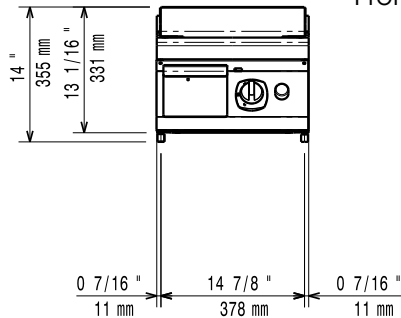

Zij aanzicht

Gas

Gas vermogen:	371037 (E7FTGDCS00)	7 kW
Standaard gas toelevering		Aardgas
Gassoort optie:		LPG
Gas aansluiting:		1/2"

Algemene Gegevens:

Kookplaat, breedte:	330 mm
Kookplaat diepte:	540 mm
Temperatuur minimaal:	100 °C
Temperatuur, maximaal:	280 °C
Afmetingen, extern, breedte:	400 mm
Afmetingen, extern, diepte:	730 mm
Afmetingen, extern, hoogte:	250 mm
Gewicht, netto:	40 kg
Transport gewicht:	44 kg
Transport hoogte:	530 mm
Transport lengte:	460 mm
Transport breedte:	820 mm
Transport volume:	0.2 m³
[NOT TRANSLATED]	N7RG

Front aanzicht