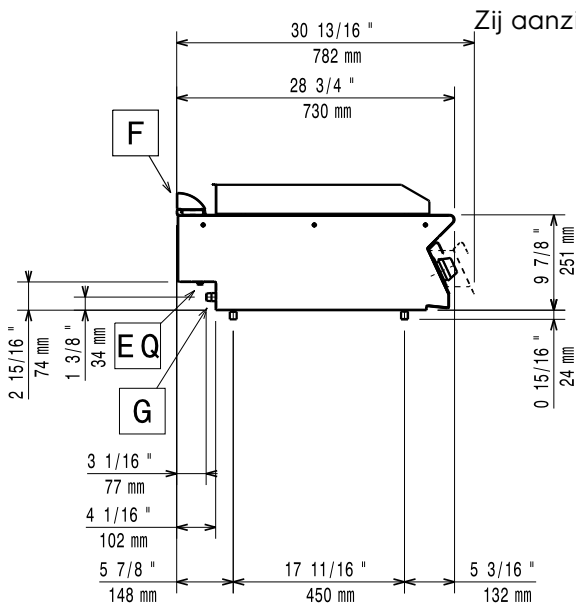

Gas

Gas vermogen:	371037 (E7FTGDCS00)	7 kW
Standaard gas toelevering		Aardgas
Gassoort optie:		LPG
Gas aansluiting:		1/2"

Algemene Gegevens:

Kookplaat, breedte:	330 mm
Kookplaat diepte:	540 mm
Temperatuur minimaal:	100 °C
Temperatuur, maximaal:	280 °C
Afmetingen, extern, breedte:	400 mm
Afmetingen, extern, diepte:	730 mm
Afmetingen, extern, hoogte:	250 mm
Gewicht, netto:	40 kg
Transport gewicht:	44 kg
Transport hoogte:	530 mm
Transport lengte:	460 mm
Transport breedte:	820 mm
Transport volume:	0.2 m ³
[NOT TRANSLATED]	N7RG

Front aanzicht

Zij aanzicht

EQ = Equipotential Schroef
 G = Gas aansluiting

Boven aanzicht